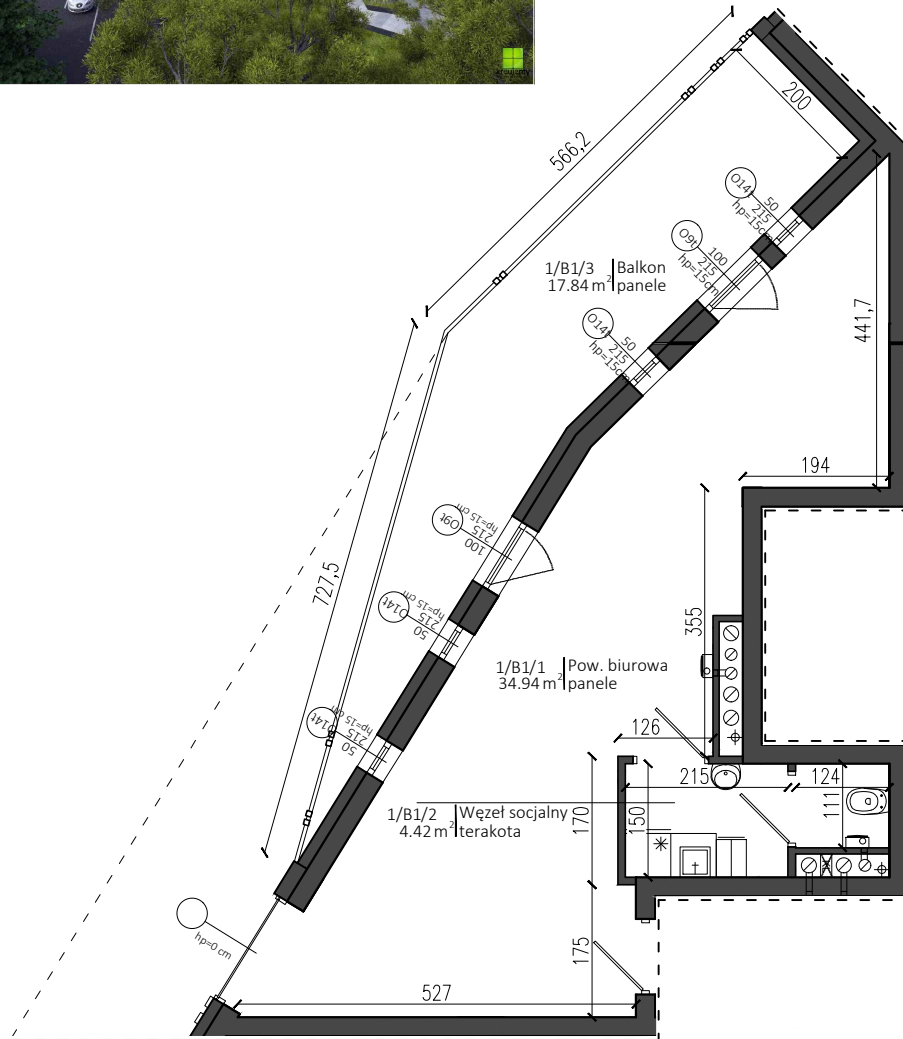

Apartamenty Warszawska 24

Nowy Dwór Mazowiecki

P.W. AS-BUD sp. z o.o.
ul. Nowołęczna 6
05-100 Nowy Dwór Mazowiecki
tel. +48 22 775 51 82
www.mieszkac.org

1/B1 I PIĘTRO

POW. UŻYTKOWA 39,36 m²
POW. BALKONU 17,84 m²

Rzut I piętra

Podana powierzchnia jest orientacyjna i nie stanowi oferty handlowej.

Sytuacja

Lokalizacja biura